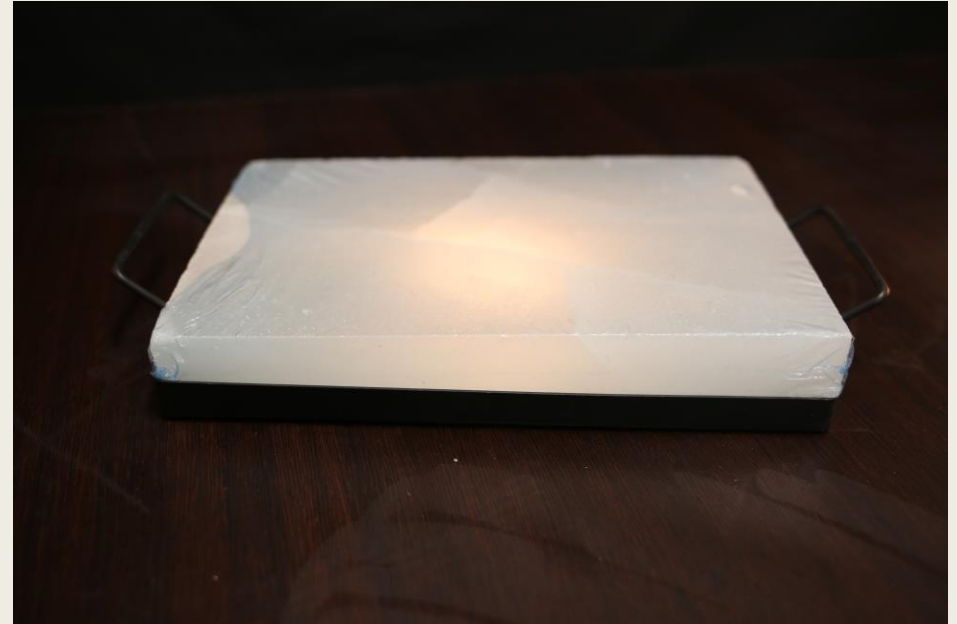

Sale da bagno al bergamotto 700 gr ca

Linea Gastronomica

Piastra di sale rotonda diam 20x4cm,2,8Kg

Piastra di sale 15x15x4cm,1,5Kg

Piastra di sale 20x30x4cm

Piastra di sale 20x30x5cm

Piastra sale bianco 20x20x4cm,3Kg