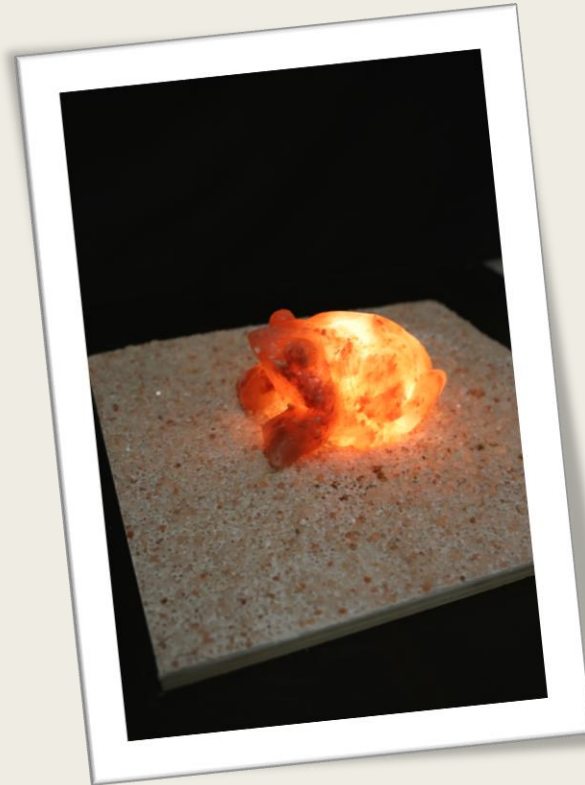

Lampade con pannello in legno