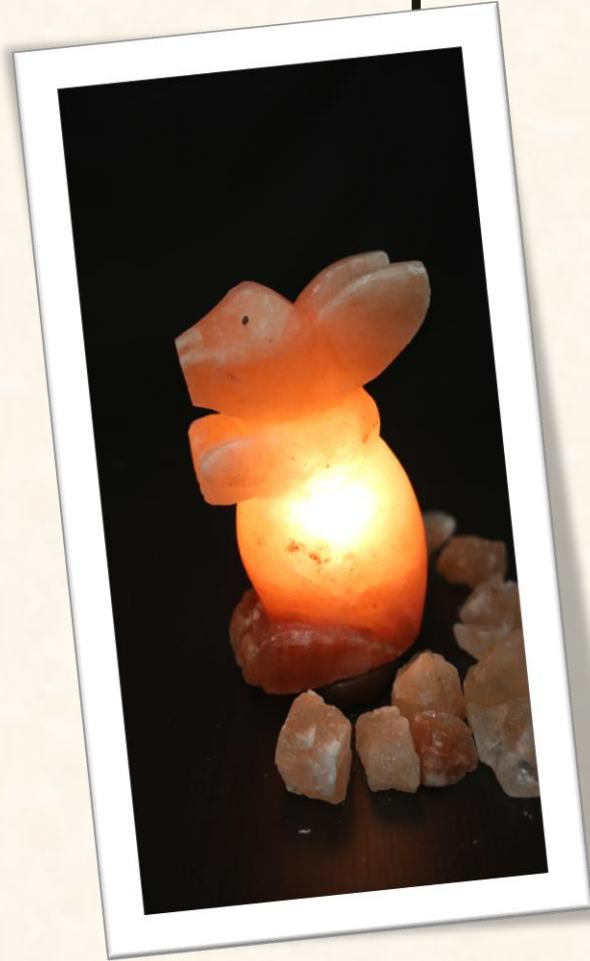

Ombra albero della vita diam.20, 5-6 Kg

Ombra sole diametro 20, 5-6 kg

Lampade forma animale

Cane 3 kg alt. 15 cm

Coniglio 3 Kg alt. 18 cm

Delfino 2-3 kg alt 23 cm

gatto 2-3 kg alt . 22 cm

Cigno 4 kg ca