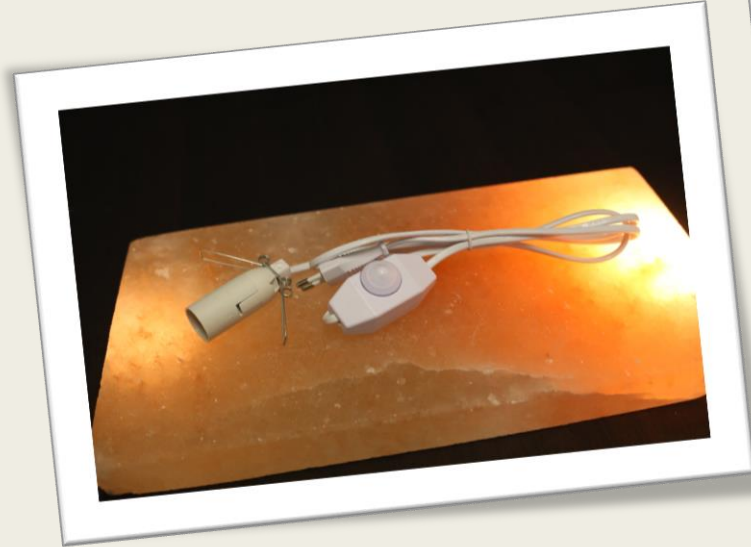

Mortaio in marmo bianco diam13cm alt.12cm

Mortaio in marmo giallo diam13cm alt.12cm

Mortaio marmo bianco tipo Genova diam.25-20-15-10cm

Scacchiere in marmo

- 40x40
- 30x30
- 20x20

Accessori

Basi per lampade