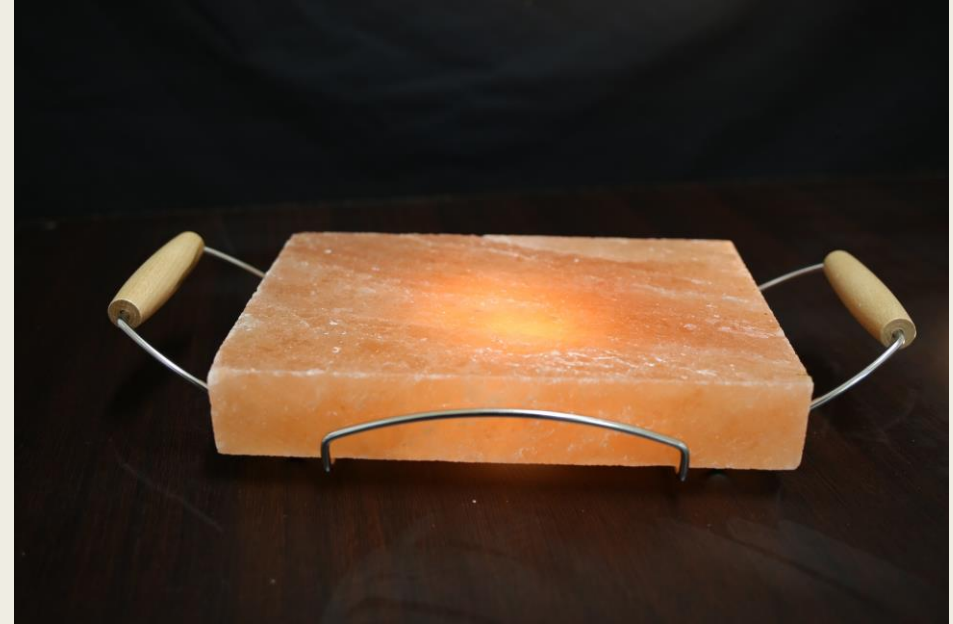

Sale da bagno al bergamotto 700 gr ca

Linea Gastronomica

Piastra di sale rotonda diam 20x4cm,2,8Kg

Piastra di sale 15x15x4cm,1,5Kg

Piastra di sale 20x30x4cm

Piastra di sale 20x30x5cm

Piastra sale bianco 20x20x4cm,3Kg

Piastra di sale bianco 20x30x4cm

Batticarne di sale

Ciotola di sale o insalatiera diam 20cm 2Kg
Mortaio con pestello 3-4Kg
Bicchieri di sale
Macina sale 13,5cm/19cm

Sale alimentare

Sale alimentare in conf. Da 1 kg sacchetto avana con finestra
sale rosa Himalaya : polvere , 1-2 mm, 2-4 mm,2-5 mm,5-10 mm, a pezzetoni
sale grigio Himalaya sacchetto da 1 kg fino, 1-2 mm, 2-5 mm, a pezzetoni .
Halite in confezione da 1 kg ; fino, 1-2 mm, a pezzetoni.