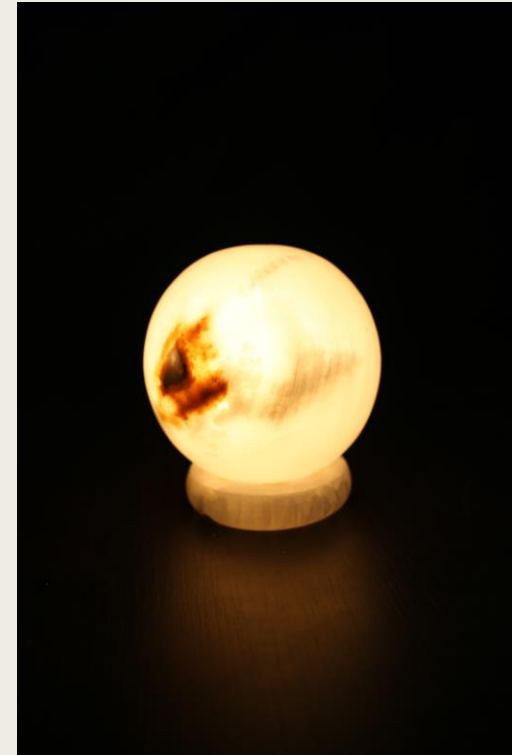

Lampada ovale in onice multicolor

Lampada cubo in onice multicolor

Lampada fungo

Cilindro

Piramide

Sfera

Ferma libri in onice 20cm

Cavalli in marmo bianco(10-15-20cm)
Panda marmo bianco e nero(10-15cm)

Mortaio in marmo bianco diam13cm alt.12cm

Mortaio in marmo giallo diam13cm alt.12cm

Mortaio marmo bianco tipo Genova diam.25-20-15-10cm

Scacchiere in marmo

- 40x40
- 30x30
- 20x20

Accessori

Basi per lampade